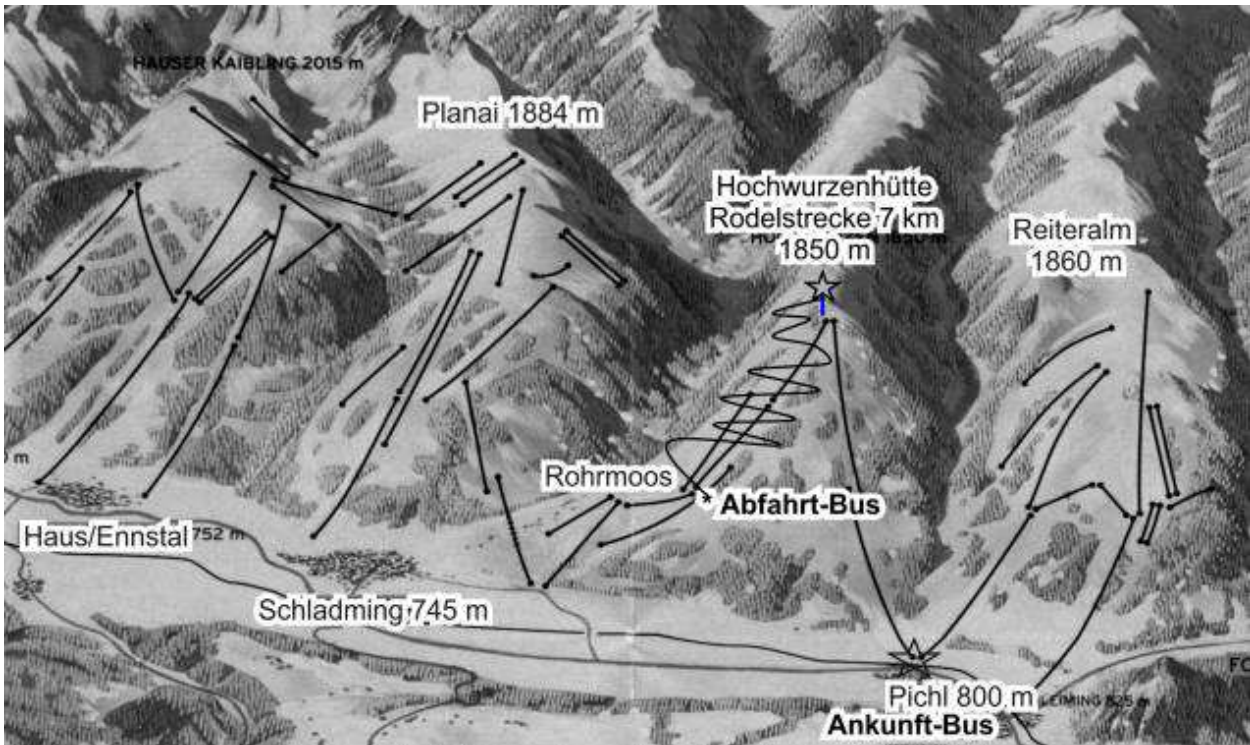

Für Ski – Fan´s

Ski - Tagesausflug - MSC Röhrenbach

Unser Ziel: **Schladming - Hochwurzen - Reiteralm**

am Samstag 14. Februar 2009

Abfahrt in Röhrenbach bei der Josef Eder Halle um 5.30 Uhr

Tagesablauf:

Bis ca. 15.30 Uhr Ski fahren, dann Leihrodel in Empfang nehmen.

16.00 Uhr Bergfahrt zur Hochwurzenhütte mit gemütlichem Hüttenabend

19.30 Uhr Start zur 7 km langen beleuchteten Rodelabfahrt vom Hochwurzen
– hierzu festes Schuhwerk nicht vergessen!

Rückfahrt um 20.30 Uhr.